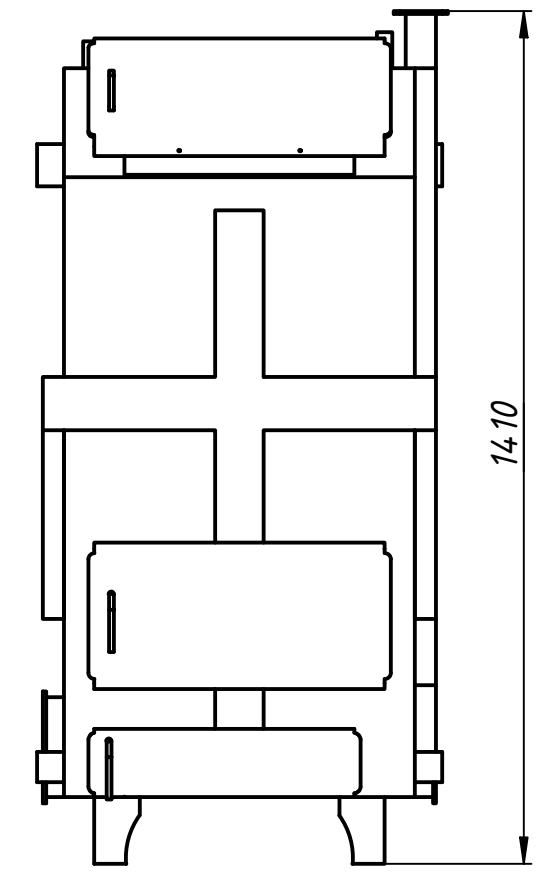

КЛАССИК 40 кВт габариты

Перв. примен.
Справ. №
A
Подп. и дата
Инв. № дубл.
Взам. инв. №
Подп. и дата
Инв. № подл.

					КЛАССИК 40 кВт габариты		
Изм.	Лист	№ докум.	Подп.	Дата	Лит.	Масса	Масштаб
		Андрей		11.03.2024		772.0	0.08 : 1
Пров.					Лист	Листов	1
Т. контр.							
Нач.отд.							
Н. контр.							
Утв.							