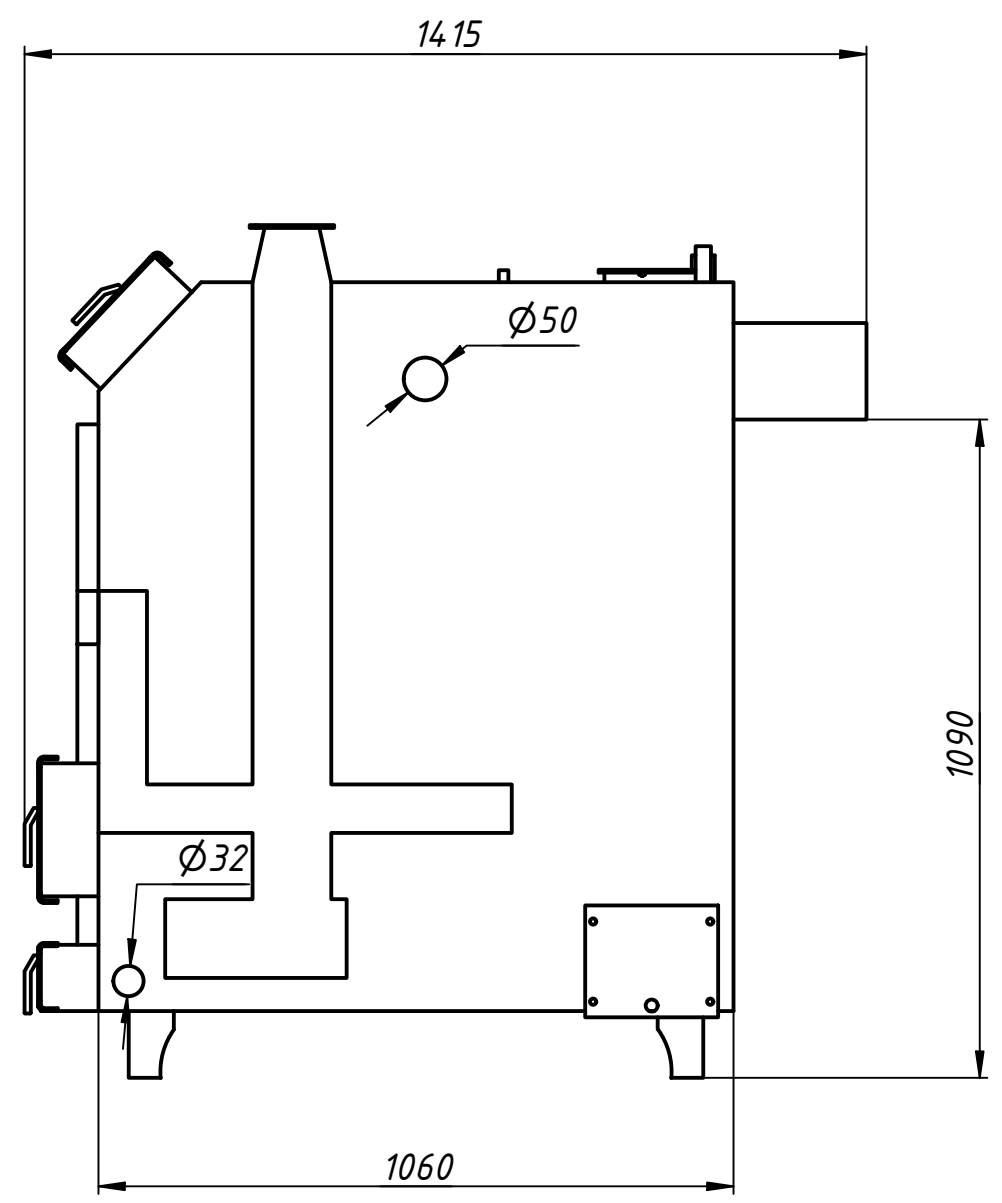

КЛАССИК 40 кВт габариты

Перв. примен.
Справ. №
A
Подп. и дата
Инв. № дубл.
Взам. инв. №
Подп. и дата
Инв. № подл.

					КЛАССИК 40 кВт габариты		
Изм.	Лист	№ докум.	Подп.	Дата	Лит.	Масса	Масштаб
		Андрей		11.03.2024		772.0	0.08 : 1
Пров.					Лист	Листов	1
Т. контр.							
Нач.отд.							
Н. контр.							
Утв.							