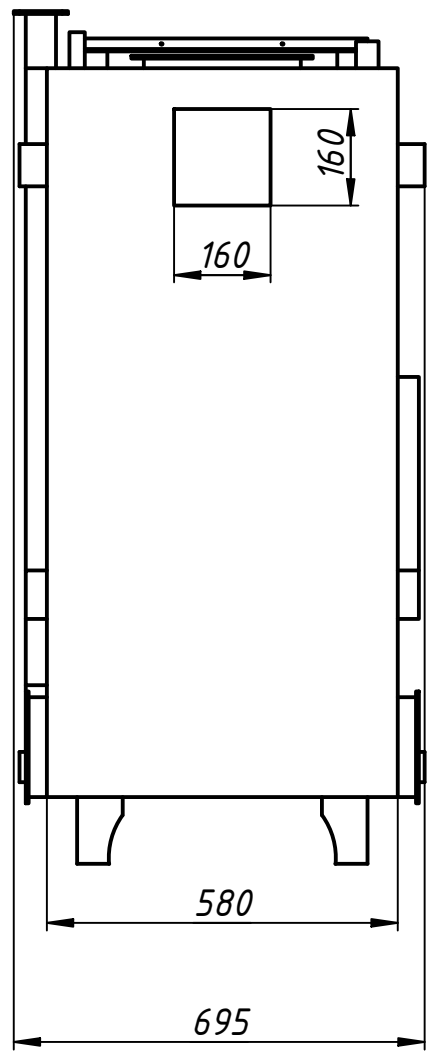

КЛАССИК 40 кВт габариты

Перв. примен.
Справ. №
A
Подп. и дата
Инв. № дубл.
Взам. инв. №
Подп. и дата
Инв. № подл.

					КЛАССИК 40 кВт габариты		
Изм.	Лист	№ докум.	Подп.	Дата	Лит.	Масса	Масштаб
		Андрей		11.03.2024		772.0	0.08 : 1
Пров.					Лист	Листов	1
Т. контр.							
Нач.отд.							
Н. контр.							
Утв.							