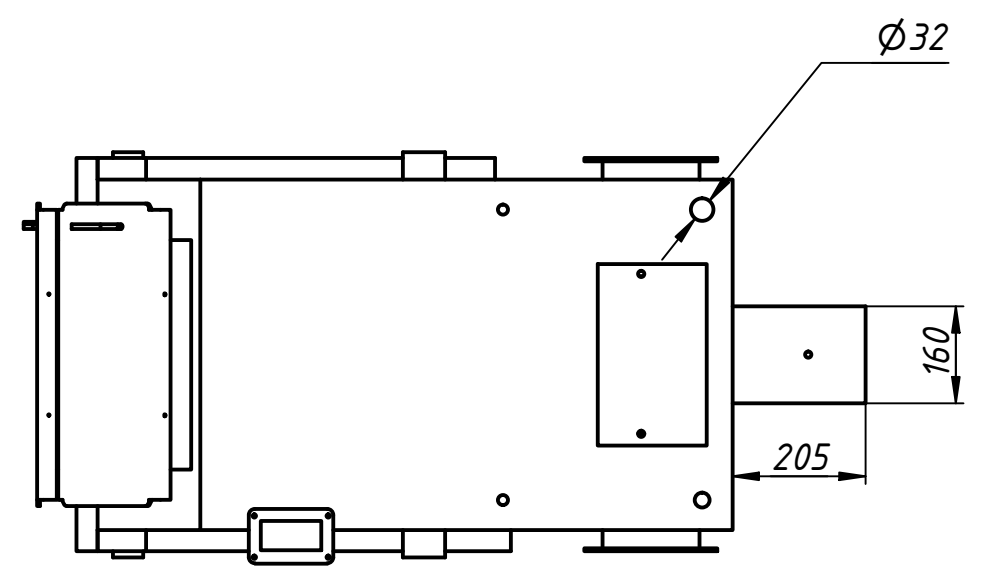

КЛАССИК 40 кВт габариты

Перв. примен.
Справ. №
A
Подп. и дата
Инв. № дубл.
Взам. инв. №
Подп. и дата
Инв. № подл.

					КЛАССИК 40 кВт габариты		
Изм.	Лист	№ докум.	Подп.	Дата	Лит.	Масса	Масштаб
		Андрей		11.03.2024		772.0	0.08 : 1
Пров.					Лист	Листов	1
Т. контр.							
Нач.отд.							
Н. контр.							
Утв.							