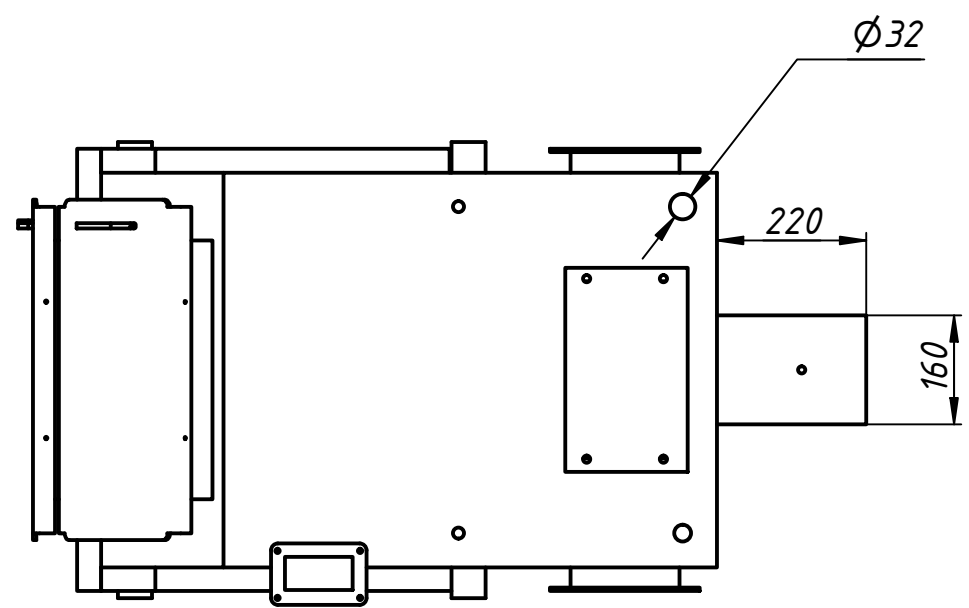

КЛАССИК 30 кВт габариты

Перв. примен.
Справ. №
A
Подп. и дата
Инв. № дубл.
Взам. инв. №
Подп. и дата
Инв. № подл.

Изм.	Лист	№ докум.	Подп.	Дата
Разраб.	Андрей			11.03.2024
Пров.				
Т. контр.				
Нач.отд.				
Н. контр.				
Утв.				

КЛАССИК 30 кВт габариты

	Лит.	Масса	Масштаб
		560.1	0.09 : 1
	Лист	Листов	1