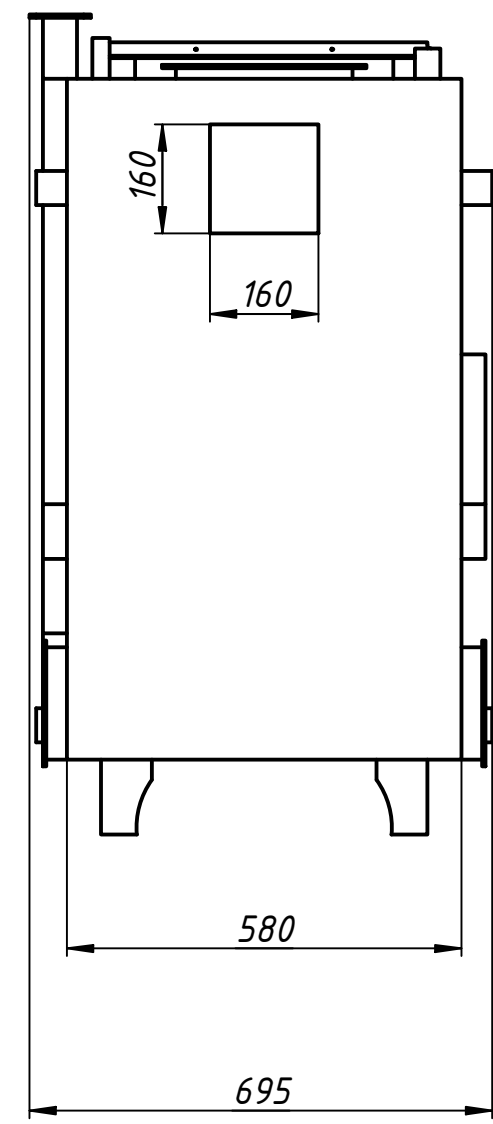

КЛАССИК 30 кВт габариты

Перв. примен.
Справ. №
A
Подп. и дата
Инв. № дубл.
Взам. инв. №
Подп. и дата
Инв. № подл.

Изм.	Лист	№ докум.	Подп.	Дата
Разраб.	Андрей			11.03.2024
Пров.				
Т. контр.				
Нач.отд.				
Н. контр.				
Утв.				

КЛАССИК 30 кВт габариты

	Лит.	Масса	Масштаб
		560.1	0.09 : 1
	Лист	Листов	1