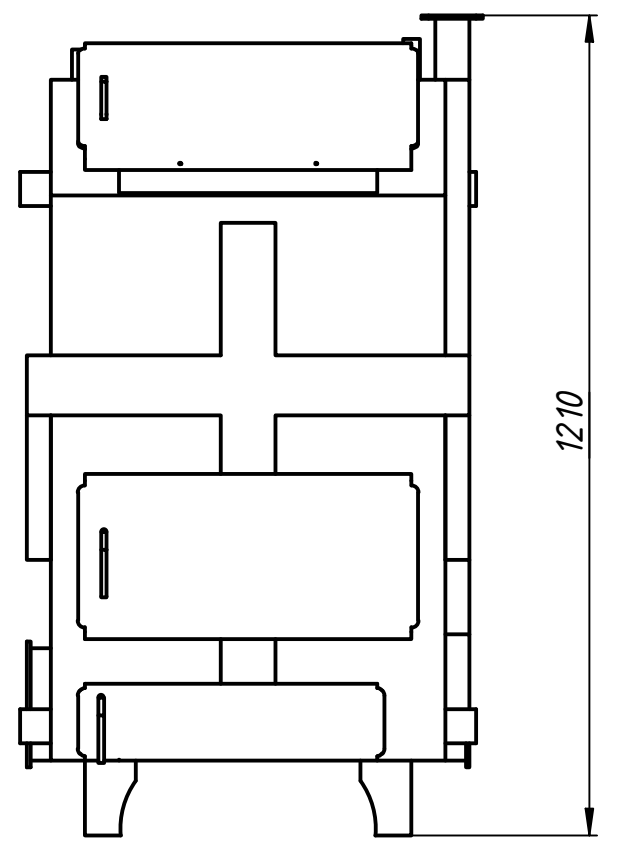

КЛАССИК 30 кВт габариты

Перв. примен.
Справ. №
A
Подп. и дата
Инв. № дубл.
Взам. инв. №
Подп. и дата
Инв. № подл.

Изм.	Лист	№ докум.	Подп.	Дата
Разраб.	Андрей			11.03.2024
Пров.				
Т. контр.				
Нач.отд.				
Н. контр.				
Утв.				

КЛАССИК 30 кВт габариты

	Лит.	Масса	Масштаб
		560.1	0.09 : 1
	Лист	Листов	1