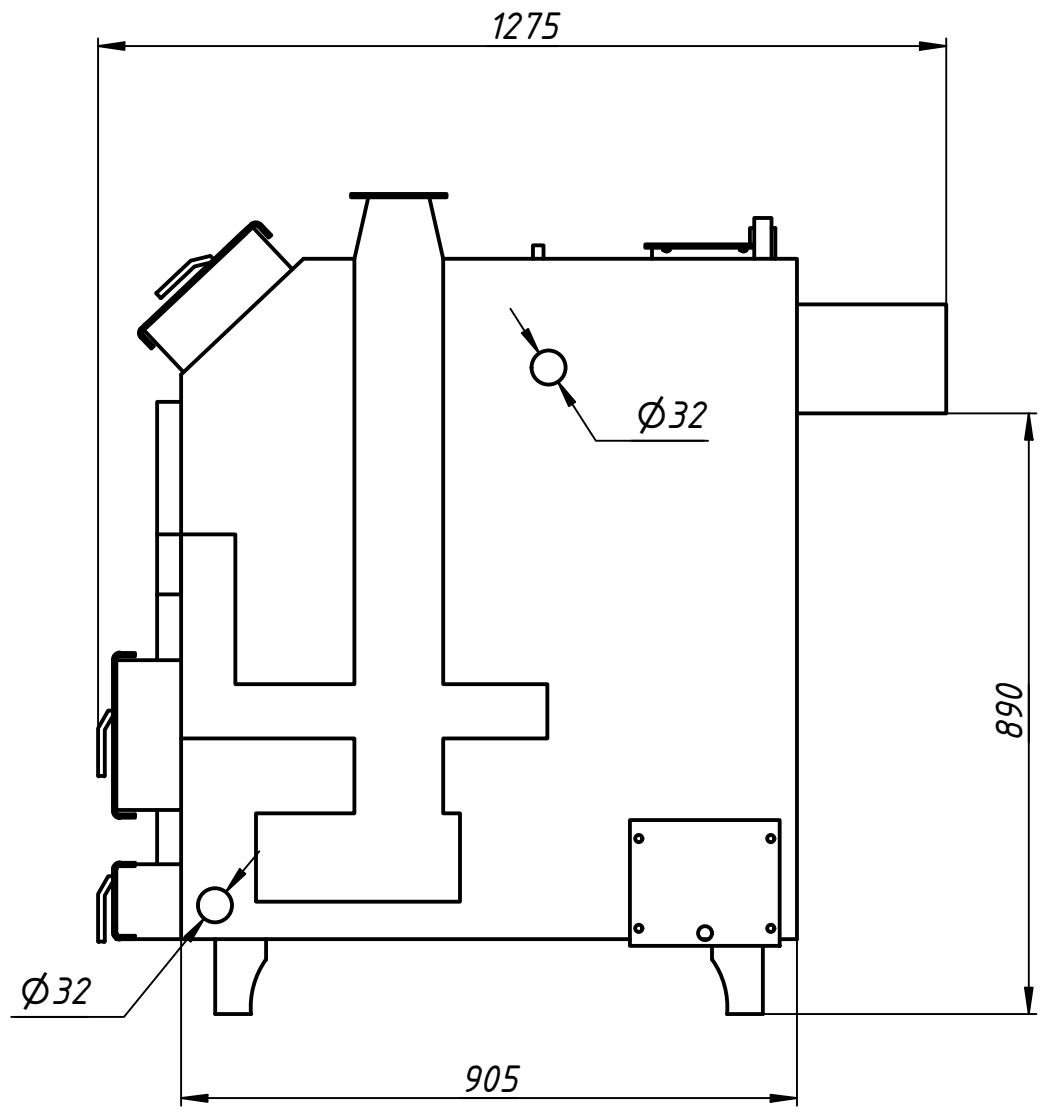

КЛАССИК 30 кВт габариты

Перв. примен.
Справ. №
A
Подп. и дата
Инв. № дубл.
Взам. инв. №
Подп. и дата
Инв. № подл.

Изм.	Лист	№ докум.	Подп.	Дата
Разраб.	Андрей			11.03.2024
Пров.				
Т. контр.				
Нач.отд.				
Н. контр.				
Утв.				

КЛАССИК 30 кВт габариты

	Лит.	Масса	Масштаб
		560.1	0.09 : 1
	Лист	Листов	1