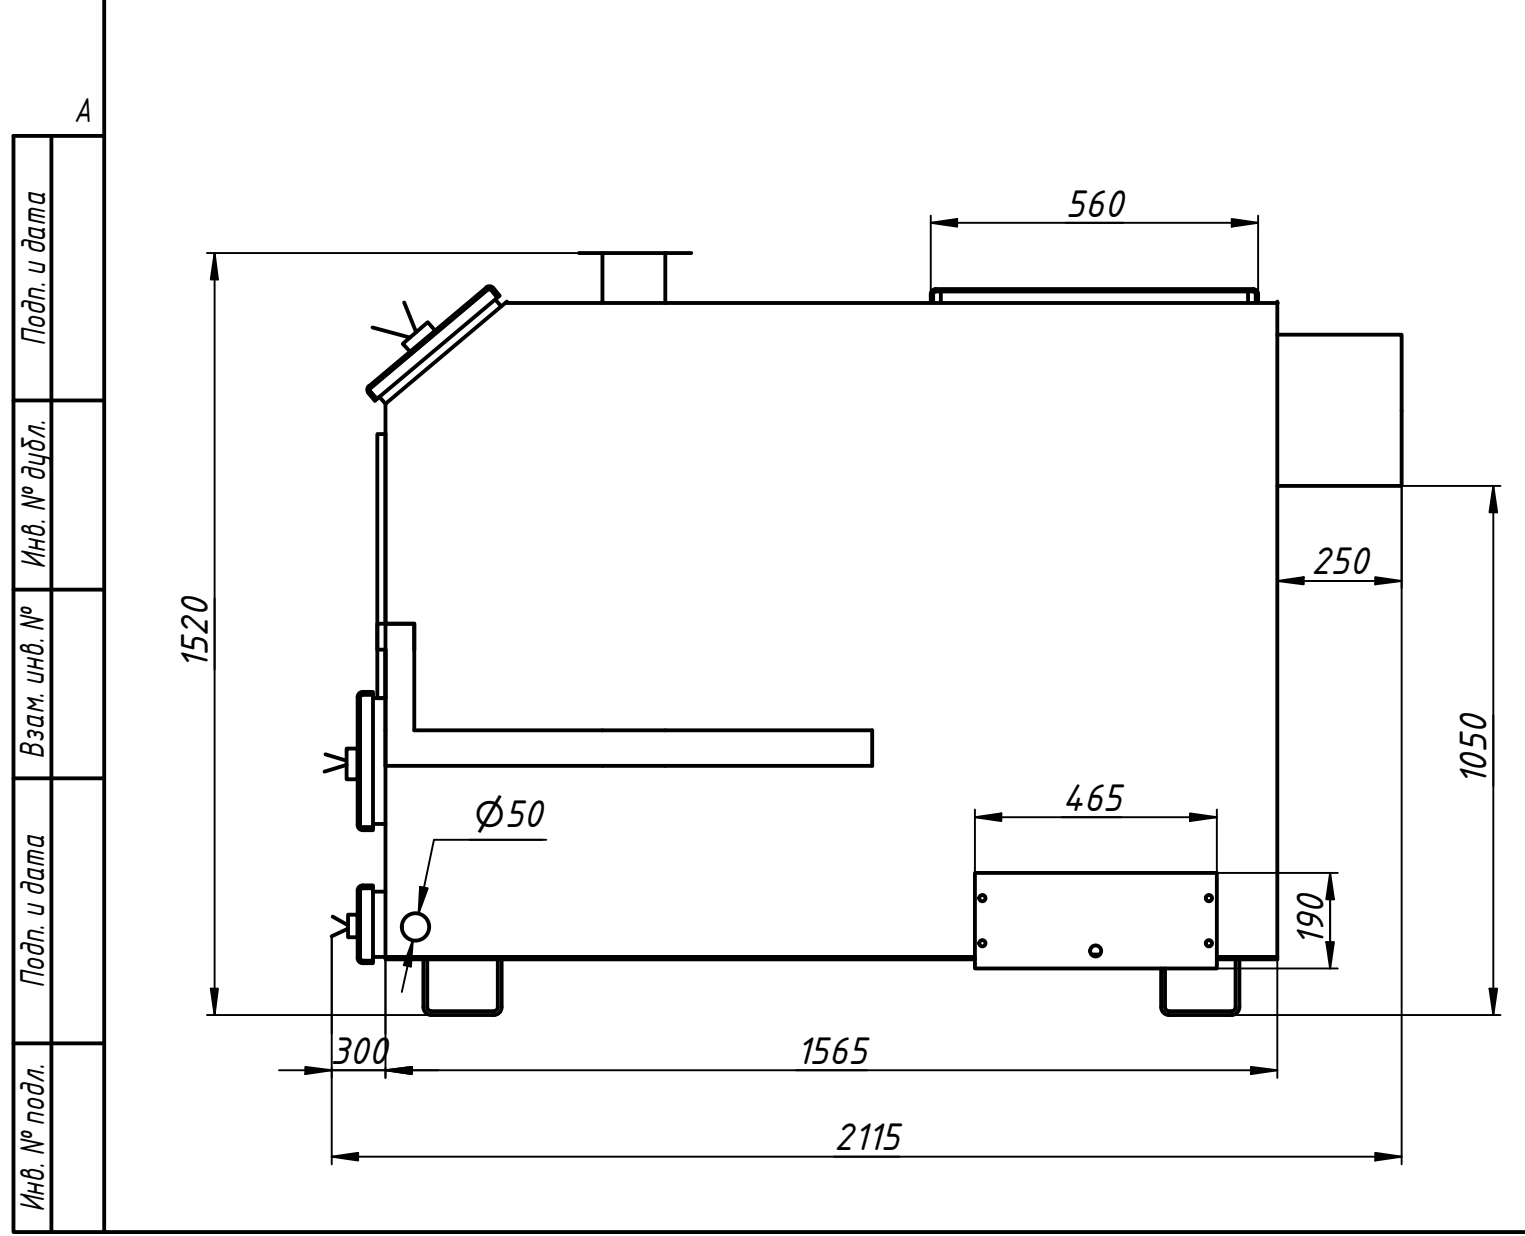

				<b>Котел МЕГА 160 кВт габариты</b>			
Изм.	Лист	№ докум.	Подп.	Дата	Лит.	Масса	Масштаб
Разраб.	Андрей			12.08.2025			
Пров.							
Т. контр.					Лист	Листов	1
Н. контр.							
Утв.							

Перв. примен.	Справ. №	Инв. № подл.	Подп. и дата	Инв. № дубл.	Взам. инв. №	Подп. и дата