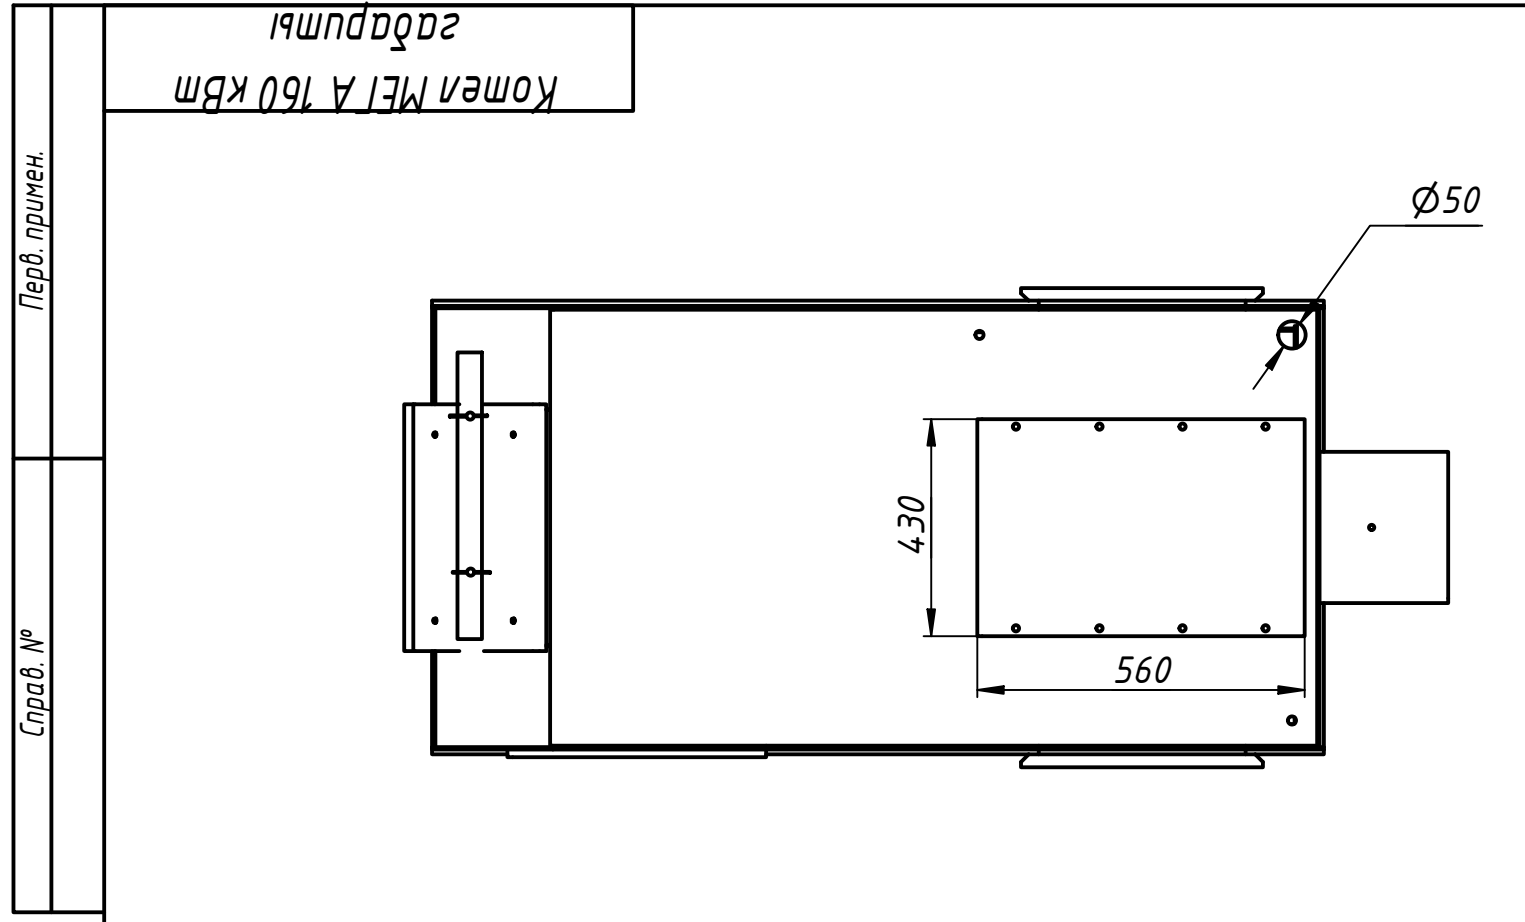

				<b>Котел МЕГА 160 кВт габариты</b>			
Изм.	Лист	№ докум.	Подп.	Дата	Лит.	Масса	Масштаб
Разраб.	Андрей			12.08.2025			
Пров.							
Т. контр.					Лист	Листов	1
Н. контр.							
Утв.							

Перв. примен.	Справ. №	Инв. № подл.	Подп. и дата	Инв. № дубл.	Взам. инв. №	Подп. и дата